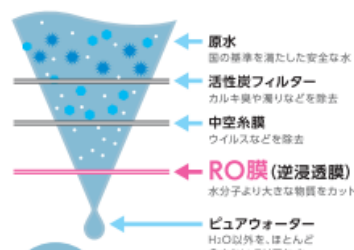

どちらかお1つプレゼント！

淹め替わい  
ヘッザーオープン！  
レコルト  
エアオープン

アクアクララはウォーターサーバーの種類が豊富 (類似品にご注意ください)

あんしんサポート料  
通常プラン  
**1,650**円/月(税込)  
2年割でお安く!  
2年割プラン  
**1,430**円/月(税込)

ホワイト ブラック

アクアファブ

あんしんサポート料  
通常プラン  
**1,100**円/月(税込)  
2年割プラン  
**1,100**円/月(税込)

床置き型  
(幅)286mm  
(奥)350mm  
(高)1,320mm

卓上型  
(幅)272mm  
(奥)420mm  
(高)487mm  
※レギュラーボトル  
設置幅1,235mm

《床置き型》 《卓上型》

アクアスリム・スリムS

備蓄水にも!

ウォーターボトル

レギュラー

通常プラン  
**1,512**円/本  
(税込・宅配料込)

2年割でお安く!  
2年割プラン  
**1,404**円/本  
(税込・宅配料込)

スリム

通常プラン  
**1,188**円/本  
(税込・宅配料込)

2年割でお安く!  
2年割プラン  
**1,080**円/本  
(税込・宅配料込)

アクアクララの美味しい水

Ca K Na Mg  
美味しいバランス  
4種のミネラルを配合します

ウォーターサーバー本体の幅はたったこれだけです! (アクアスリム床置き型は313mm)