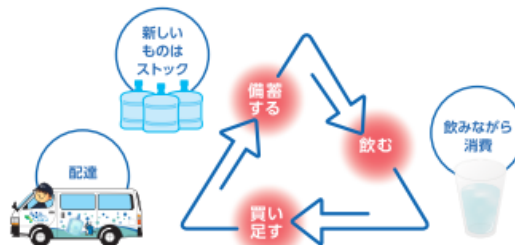

飲み終わったウォーターボトルを自分で捨ててるの？

アクアクララなら面倒な回収もお任せ

✓ 環境に配慮したリターナブルボトルなのでゴミが出ません

✓ ウォーターボトルを回収し、洗浄・殺菌して再利用

※環境にもやさしい洗浄剤を利用

お水の利用ノルマってあるの？

アクアクララなら  
自分のペースでご利用可能

手数料 **0円**

災害で断水になったら心配…

アクアクララなら  
普段使っているお水が  
そのまま備蓄水に

季節で飲む水の量って結構違うのよね。

空ボトルや梱包資材を捨てるのが面倒

アクアクララを選んでよかった！の声

ゴミが出る他社サーバーをご利用だった方や注文ノルマや料金が気になる方など多くのお客様が実感！

定期的なメンテナンスで安心しておいしいお水が飲めるよ。

面倒なウォーターボトルの回収もお任せで楽になるよ。