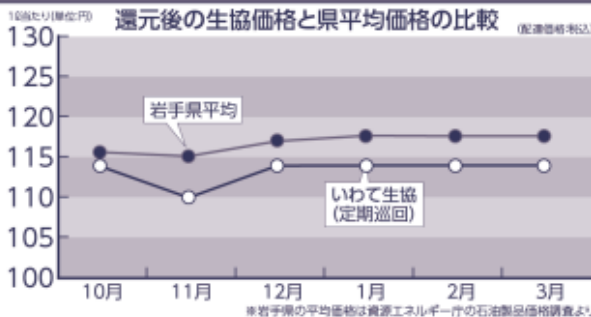

今冬の灯油のご利用ありがとうございました。

みなさんの
利用結集で!

総額

3,350万円

の払い戻しが実現しました!

配達灯油1ℓ当たり2.0円還元

対象期間/
2023年12月21日▶
2024年3月20日

ひと冬のご利用1000ℓ以上1ℓ当たり1.0円値引き ※対象期間2023年9月21日～2024年3月20日

今冬の灯油はロシアによるウクライナ侵攻、パレスチナ紛争に端を発した中東情勢の悪化、OPEC(石油輸出国機構)による協調減産の影響で価格が高騰。加えて記録的な円安により高止まりが続きました。

価格高騰対策として日本政府による「補助金」が延長されたものの、それでも1リットルあたり100円を超える高値が続き、私たちの暮らしに大きく影響しました。

そうした中でも、今シーズン新たに生協灯油を始めた方が1,600人と計画を上回り、多くの利用が生協にまとまったことで2023年12月21日～2024年3月20日(3ヶ月間)の利用に対し1リットル2.0円の還元を実現することができました。更にいわて生協では9月21日～3月20日の利用分(1,000リットル以上)の組合員に1リットル1円の値引きも行います。みんなの力で暮らしを守るために、引き続き生協灯油のご利用をお願いします。

結局オトク!! だった生協灯油

灯油代金の還元方法は

- ●4月に、ご利用者お一人おひとりにハガキで還元金額をお知らせし、払い戻しの方法を選んでいただけます。
- ●払い戻しの方法は、次のうち1つを選んでいただけます。

1. 1 灯油積立金
2. 2 出資金へ振替
3. 3 口座へ振替

※2024年5月20日時点で在籍している組合員が還元対象となります。

夏場も「安心」「便利」の生協灯油で!

夏季も灯油配達を行ないます。引き続き生協灯油をご利用ください。

3月21日(木)からの灯油価格はいわて生協ホームページ、
または各センターまでお問い合わせください。

<https://www.iwate.coop/kyodokonyu/tohyu/>

お問い合わせは

盛岡北灯油センター 盛岡市(雫石川、中津川より北側)・雫石町・滝沢市・岩手町・八幡平市 ☎ 0120-112-021

盛岡南センター 盛岡市(雫石川、中津川より南側)・矢巾町・紫波町・花巻市大迫町地域 ☎ 0120-373-502

宮古センター 宮古市・山田町・田野畑村・岩泉町 ☎ 0120-693-312

花北センター 花巻市・北上市・遠野市宮守地域(鱒沢地区除く) ☎ 0120-405-531

県南センター 奥州市・金ケ崎町・一関市・平泉町 ☎ 0120-803-620

けせんセンター 大船渡市・陸前高田市・住田町 ☎ 0120-263-957

釜石センター 釜石市・大槌町・遠野市(陸野地域・鱒沢地区) ☎ 0120-272-201

にのへセンター 二戸市・一戸町・軽米町・九戸村・葛巻町・八幡平市(旧安代町) ☎ 0120-255-582

久慈センター 久慈市・洋野町・野田村・普代村 ☎ 0120-341-588

いわて生活協同組合

* 2 4 0 4 0 3 3 5 1 *