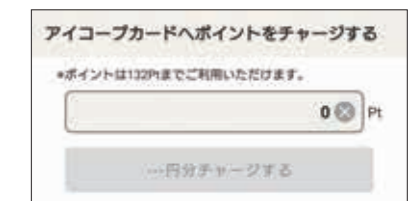

■ 店舗・宅配で回収 ■ 宅配のみ回収 ■ 店舗のみ回収
▲ 前年よりアップ ▼ 前年よりダウン

くらしに合わせて便利に使えます /

生協のなんでも窓口「コープアプリ」

「コープアプリ」は、コープポイントを便利に使える機能のほか、宅配の注文、店のクーポン利用など、多彩な使い方ができます。

便利1 コープポイントが1ポイント(=1円)から使えます

店舗での値引きに

会計前に、使いたいポイント数を入力し、表示されるお支払いバーコードを提示します。

請求書での値引きに

宅配や夕食宅配サービスの請求分から値引きできます。20日までに入力すると翌月5日の引き落としに反映できます。

便利2 宅配のWEB注文を便利に使えます

さまざまな注文方法をご用意しています。

便利3 お店でクーポン対象商品を購入するとコープポイントがたまります

クーポンの提示は不要 /

画面に表示される対象商品をお店で購入すると、ポイントがつきます(有効期限内なら何度でもOK。対象商品は毎月替わります!また、ポイントは翌々日に反映されます)。

登録には組合員番号が必要です。

アイコープ・カードへのチャージに

※事前にアプリ内でアイコープ・カードの登録作業が必要です。

募金に

ユニセフ募金やささえあい募金にポイントで募金できます。

店舗の「お買物割引券」発券設定も

南昌荘だより

盛岡市清水町13-46 ☎019-604-6633 FAX 019-656-1331
 ・入園料/大人300円 小・中学生150円 ・開館/10:00~17:00 ・休館日/月曜・火曜(7/17祝は開館)
 ・新型コロナウイルス感染予防対策をとって開館しています。