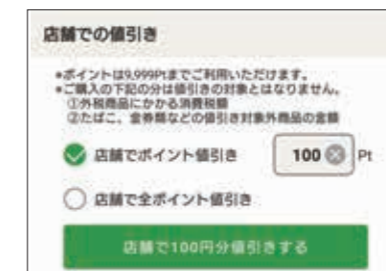

環境の取り組みデータ(2023年4月度)

紙バック、トレイ、卵パックは回収率100%をめざして取り組み、紙バック・卵パックは回収率100%を超えています。23年度はトレイの回収率を55%に引き上げることをめざし取り組んでいます。

| 紙バック | トレイ類(発泡・透明) | 卵パック |
|----------------------|----------------------|-----------------------|
| 18万2千枚 ↓ (前年比93%) | 10トン ↑ (回収率59%) | 16万9千枚 ↑ (前年比103%) |
| 宅配チラシ | ペットボトル | レジ袋節約率 |
| 270トン ↓ (前年比94%) | 19万4千本 ↓ (前年比92%) | 4月度84.6% ↓ |

■ 店舗・宅配で回収 ■ 宅配のみ回収 ■ 店舗のみ回収
▲ 前年よりアップ ▼ 前年よりダウン

くらしに合わせて便利に使えます /

生協のなんでも窓口「コープアプリ」

「コープアプリ」は、コープポイントを便利に使える機能のほか、宅配の注文、店のクーポン利用など、多彩な使い方ができます。

便利1 コープポイントが1ポイント(=1円)から使えます

店舗での値引きに

会計前に、使いたいポイント数を入力し、表示されるお支払いバーコードを提示します。

請求書での値引きに

宅配や夕食宅配サービスの請求分から値引きできます。20日までに入力すると翌月5日の引き落としに反映できます。

便利2 宅配のWEB注文を便利に使えます

さまざまな注文方法をご用意しています。

便利3 お店でクーポン対象商品を購入するとコープポイントがたまります

クーポンの提示は不要 /

画面に表示される対象商品をお店で購入すると、ポイントがつきます(有効期限内なら何度でもOK。対象商品は毎月替わります!また、ポイントは翌々日に反映されます)。

登録には組合員番号が必要です。

アイコープ・カードへのチャージに

※事前にアプリ内でアイコープ・カードの登録作業が必要です。

募金に

ユニセフ募金やささえあい募金にポイントで募金できます。

店舗の「お買物割引券」発券設定も

南昌荘だより

盛岡市清水町13-46 ☎019-604-6633 FAX 019-656-1331
 ・入園料/大人300円 小・中学生150円 ・開館/10:00~17:00 ・休館日/月曜・火曜(7/17祝は開館)
 ・新型コロナウイルス感染予防対策をとって開館しています。