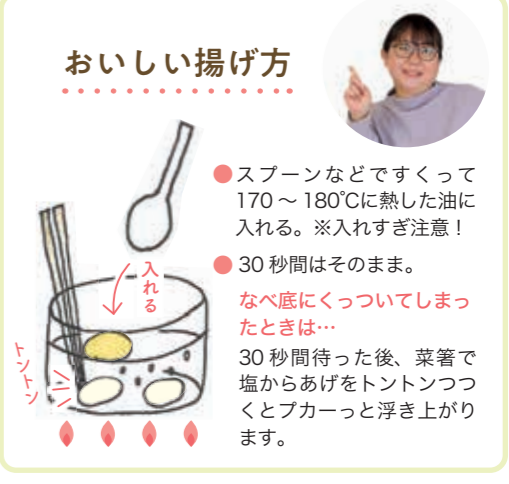

子どもも食べやすく、お弁当にもぴったり!

coop
産直若鶏 塩からあげ 340g 冷凍
本体価格 379円(税込409円)
店舗/西ヶ丘、魚菜市場を除く各店
宅配/6月2週号
畜産の冷凍コーナーをチェック!

はなまるポイント2
冷めてもおいしい
衣に加熱済みのでん粉を使っているため、冷めてもかたくなりやすい。

はなまるポイント3
便利でかんたん
カット済みで、味も衣もついてるので解凍して揚げるだけ。

にんにくの風味が食欲をそそります♡

シンプルな塩からあげをもっとおいしく!

塩からあげ 親子丼 (1人分)

- 玉ねぎ1/4個を5mm幅に切る。塩からあげは揚げておく。
- フライパンに水100ml、アイコープつゆ4倍・酒・みりん各大さじ1、きび砂糖小さじ1、和風だし小さじ1/3と玉ねぎを加え中火にかけ、ひと煮立ちしたら塩からあげを加え、玉ねぎがやわらかくなるまで煮込む。
- 溶き卵2個分の半量を加えてふたをし、弱火で1分加熱する。残りの溶き卵を加えたら10秒ほど中火で加熱。
- ご飯の上に盛り付ける。

おいしい揚げ方

- スプーンなどですくって170~180℃に熱した油に入れる。※入れすぎ注意!
- 30秒間はそのまま。なべ底にこっついてしまったときは…30秒間待った後、菜箸で塩からあげをトントンつくとブカーッと浮き上がります。

ボリューム満点!

おにぎりの具に

野菜もあわせて

coop 中華甘酢あんをからめて

お好みのドレッシングで

塩からあげサラダ