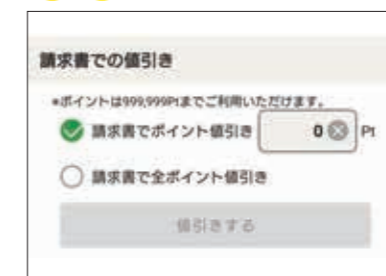

■ 店舗・宅配で回収 ■ 宅配のみ回収 ■ 店舗のみ回収
▲ 前年よりアップ ▼ 前年よりダウン

くらしに合わせて便利に使えます /

生協のなんでも窓口「コープアプリ」

「コープアプリ」は、コープポイントを便利に使える機能のほか、宅配の注文、店のクーポン利用など、多彩な使い方ができます。

便利1 コープポイントが1ポイント(=1円)から使えます

店舗での値引きに

会計前に、使いたいポイント数を入力し、表示されるお支払いバーコードを提示します。

請求書での値引きに

宅配や夕食宅配サービスの請求分から値引きできます。20日までに入力すると翌月5日の引き落としに反映できます。

便利2 宅配のWEB注文を便利に使えます

さまざまな注文方法をご用意しています。

便利3 お店でクーポン対象商品を購入するとコープポイントがたまります

クーポンの提示は不要 /

画面に表示される対象商品をお店で購入すると、ポイントがつきます(有効期限内なら何度でもOK。対象商品は毎月替わります!また、ポイントは翌々日に反映されます)。

登録には組合員番号が必要です。

アイコープ・カードへのチャージに

※事前にアプリ内でアイコープ・カードの登録作業が必要です。

募金に

ユニセフ募金やささえあい募金にポイントで募金できます。

店舗の「お買物割引券」発券設定も

南昌荘だより

盛岡市清水町13-46 ☎019-604-6633 FAX 019-656-1331
 ・入園料/大人300円 小・中学生150円 ・開館/10:00~17:00 ・休館日/月曜・火曜(7/17祝は開館)
 ・新型コロナウイルス感染予防対策をとって開館しています。