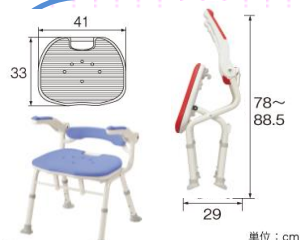

ケアマネージャーが介護のご相談お聞きします。お気軽にお声がけください。

ご注文・ご相談など、お気軽にご連絡ください

コープ介護・福祉センター TEL 0120-17-9131

盛岡市長橋町17-35 電話受付 月曜～土曜日 9時～18時

足だけでなく、腕の運動にも使えます。

アルインコ  
プチトレサイクル  
税込価格7,900円

■椅子に座って  
漕いだり、手で回して  
二の腕のシェイプアップ、  
横になって漕ぐ等、  
多彩な使い方が可能  
■負荷調節ダイヤルで  
負荷の調節が可能  
■コンパクトに折り  
たたんで収納が可能

ピンク・イエロー・  
オレンジの3色

冷蔵庫などの平らなところに張り付けて、ペットボトルのキャップを、片手で開けられる補助器具です。

スマイルオープナー  
各色 税込価格792円

片手でオープンできる、  
ストロータイプの真空断熱ボトル。

THERMOS  
サーモス真空断熱ストローボトル  
各色税込価格2,455円

安寿浴槽手すりUST-130N

税込価格28,160円

要支援 1  
以上の方  
介護保険利用  
ご利用者負担

1割2,816円

2割5,632円

3割8,448円

取付可能な浴槽の深さ  
UST-130N: 4.5~13cm  
UST-200N: 11.5~20cm

特定福祉用具  
特定介護予防福祉用具  
最大使用容量 80kg  
SIAA 防カビ加工

安寿折たたみ  
シャワーベンチ  
ISフィット骨盤サポートタイプ  
グリーン  
税込価格26,224円

要支援 1 以上の方 介護保険利用 ご利用者負担

1割2,623円 2割5,245円 3割7,868円

水抜き穴付すべり止めお風呂マット

トライタッチ

独自のトライアングルカット形状ですべり止め効果抜群

水抜き穴付なので

つまずきにくい! バリアフリーキャッチング  
滑り止めの効果に期待しています。

すべり止め効果抜群! トライアングルカット形状

滑り止め効果抜群! トライアングルカット形状