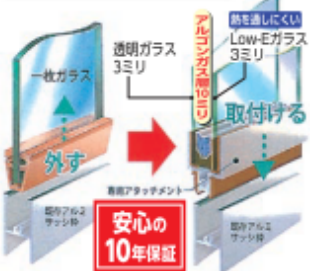

組合員さまへ

岩手

住宅省エネ2024 キャンペーン スタート!!

開口部の
断熱改修は
全世帯が
対象です!

チャンス 到来! 大型 補助金

過去最大規模!

令和5年 補正予算 4,215億円

※住宅エコポイント制度、復興支援・住宅エコポイント制度、省エネ住宅ポイント制度、次世代住宅ポイント制度、グリーン住宅ポイント制度、こどもみらい住宅支援事業、住宅省エネ2023キャンペーンとの比較で、予算規模が過去最大規模という趣旨です。

先進的窓リノベ2024事業

予算 1,350億円
上限金額 200万円/戸

子育てエコホーム支援事業

予算 2,100億円
上限金額 20~60万円/戸

(ほか、給湯省エネ事業などあり)
予算: 765億円

■交付申請期間

予算上限に達するまで
(遅くとも令和6年12月末まで)

- 住宅の開口部(窓など)の断熱性能を向上するリフォーム等に対して補助金が交付されます。
- 地域区分により、対象商品が異なる場合があります。

詳しくは

「住宅省エネ2024キャンペーン」
事務局のホームページをご覧ください。

ガラス交換タイプ あんみつガラス アルゴンガス入りペアガラス

補助金対象!

防寒 断熱効果は
1枚ガラスの **4倍**

防露 ジメジメ結露が
スッキリ!!

紫外線カット カーテン、フローリング、
畳の色あせ防止

防犯 サブロックで
安心!

壁を壊さず 1日で交換 お見積り無料!

玄関 窓 爽やかな風でリフレッシュ!

ドアを閉めたまま
通気・換気ができる

[リクシル製]
採風玄関ドア

補助金対象!

他デザイン豊富にあります!

ドア中央
ガラス部分が
開きます!

チェンジ