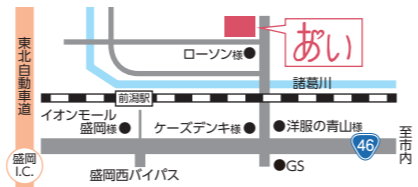

福 祉

見て、触れて、お試しできる介護用品の店

介護用品専門スタッフが、必要に応じた介護用品をご案内します。

盛岡市長橋町の「コープ介護・福祉センター あい」は、介護用品専門店。介護保険でレンタルできる商品や、介護の「困った」を軽減できる商品販売しています。

店内は、6畳・8畳に仕切ったスペースに介護用ベッドや手すりなどを設置し、家の中をイメージしやすい展示。専門のスタッフが、使用感をアドバイスするので必要に応じた介護用品をお求めいただけます。

部屋の大きさをイメージしやすい展示を行っています。歩行器を実際に試すことも。

【取扱商品例】
介護用靴、杖、歩行器、食事関連商品、介護用ベッド、入浴関連商品など

ご相談 来店 **コープ介護・福祉センターあい** 盛岡市長橋町17-35 ☎0120-179-131 (月曜～土曜9:00～18:00)

夕食宅配

夕食宅配「東北逸品まつり」6月24日～28日開催！

東北のおいしい逸品を集めたメニューを提供する特別な5日間！申込締切 **6/19** 夕食宅配サービスで家事ラッを楽しみましょう。