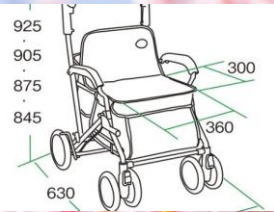

春進む。 “あいだより”4月 R7.4

春がかけ足でやってきました、桜の開花はどうなる？ 気になるところですね！

5月11日(日)は、母の日です。この機会にプレゼントはいかがですか？ご希望によりラッピングのサービスを無料でおこないます。

足だけでなく、腕の運動にも使えます。

- 椅子に座って漕いだり、手で回してこの腕のシェイプアップ、横になって漕ぐ等、多彩な使い方が可能
- 負荷調節ダイヤルで負荷の調節が可能
- コンパクトに折りたたんで収納が可能

アルインコ
プトレサイクル
税込価格 7,900円

ピンク

手軽にノルディックウォークを始めた方にオススメ！

さんぽ
ウォーカー2本杖
各色 税込価格 4,950円

ブルー

ねばりある杖先がしっかり地面を捉えて、単点杖に比べて接地面積が広く安定感がある杖です。

バンブーステッキ各色 非課税価格
オフセット多点杖 7,020円

シルバーカー ユーメイト
チューリップ紺

税込価格 27,984円

使う場面に合わせてリュックトートバッグに持ち替えられて便利な2WAYのバッグです。

すわれて買い物かごものせられます。

ワイヤーカート
SUWREL(スワレル)
各色 税込価格 25,344円

左から
紫花柄・白花柄・青
チェック柄の3柄から選べます！

つかまり立ち
さんさ
税込価格 8,415円

つらい立ち
上がりをサポート。

トート・リュック
プラス