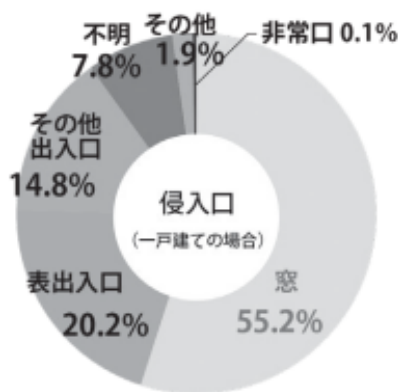

家族を守りませんか?

玄関、窓からの侵入窃盗を防ぐ「侵入させない防犯対策」
5分間で侵入できなければ70%近くがあきらめる

出典：「住まいの防犯110番」(警察庁) [https://www.npa.go.jp/safetylife/seianki26/top.html] を加工して作成

防犯対策をしながら、玄関、勝手口リフォームしませんか?

さわやかな風と光は通るが泥棒は通らない 防犯しながら **断熱 採風** シリーズ

2枚のガラスの間に特殊フィルムを挟み、貫通しにくくした合わせガラス

あんみつ SQ

合わせガラス
中間膜1.5mm
アルゴンガス

ガラスを破るのに
時間がかかる