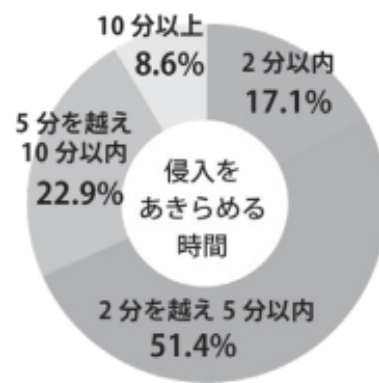

家族を守りませんか?

玄関、窓からの侵入窃盗を防ぐ「侵入させない防犯対策」
5分間で侵入できなければ70%近くがあきらめる

出典：「住まいの防犯110番」(警察庁) [https://www.npa.go.jp/safetylife/seianki26/top.html] を加工して作成

防犯対策をしながら、玄関、勝手口リフォームしませんか?

さわやかな風と光は通るが泥棒は通らない 防犯しながら **断熱 採風** シリーズ

2枚のガラスの間に特殊フィルムを挟み、貫通しにくくした合わせガラス

あんみつ SQ

合わせガラス
中間膜1.5mm
アルゴンガス

ガラスを破るのに
時間がかかる