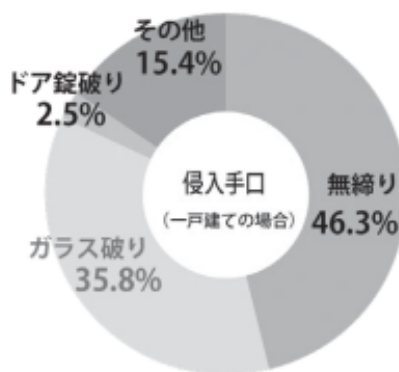

家族を守りませんか?

玄関、窓からの侵入窃盗を防ぐ「侵入させない防犯対策」
5分間で侵入できなければ70%近くがあきらめる

出典：「住まいの防犯110番」(警察庁) [https://www.npa.go.jp/safetylife/seianki26/top.html] を加工して作成

防犯対策をしながら、玄関、勝手口リフォームしませんか?

さわやかな風と光は通るが泥棒は通らない 防犯しながら **断熱 採風** シリーズ

2枚のガラスの間に特殊フィルムを挟み、貫通しにくくした合わせガラス

あんみつ SQ

合わせガラス
中間膜1.5mm
アルゴンガス

ガラスを破るのに
時間がかかる